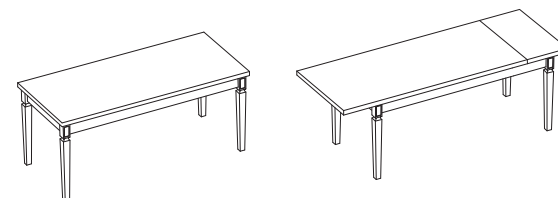

COLONIA IMPIALLACCIATO *VENEERED*

TAVOLO ALLUNGABILE (PROLUNGA DA 40 CM)
EXTENSIBLE TABLES (40 CM EXTENSION)

120+40X80	6455 P 570
140+40X80	6452 P 610
160+40X80	6462 P 630

TAVOLO FISSO PIANO SP. 4 CM
FIXED TABLE, TOP THK. 4 CM

120X80	6414 P 490
140X80	6422 P 530
160X80	6432 P 570

FINITURE TOP SP. 4 CM E BASAMENTO *TOP THK 4 CM AND BASE FINISHES*

* FINITURE PER IL MODELLO VIKTORIA
CON MAGGIORAZIONE
FINISHES FOR MODEL VIKTORIA WITH INCREASE P 120

COLONIA LAMINATO *LAMINATE*

TAVOLO ALLUNGABILE (PROLUNGA DA 40 CM)
PIANO SP. 4 CM
EXTENSIBLE TABLES (40 CM EXTENSION), TOP THK. 4 CM

105+40X80	6407 P 410
120+40X80	6416 P 420
140+40X80	6450 P 450
160+40X80	6460 P 465
180+40X80	6458 P 595

APERTURA A LIBRO CON PIANO SP. 2,5+2,5 CM
FOLDING OPENING WITH TOP THK. 2,5 + 2,5 CM

90+90X90	6488 P 480
100+100X100	6489 P 530

TAVOLO FISSO, PIANO SP. 4 CM
FIXED TABLE, TOP THK. 4 CM

105X80	6406 P 355
120X80	6415 P 370
140X80	6420 P 390
160X80	6430 P 410
180X80	6457 P 545