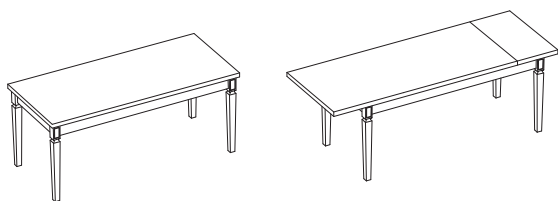

COLONIA IMPIALLACCIATO *VENEERED*

TAVOLO ALLUNGABILE (PROLUNGA DA 40 CM)
EXTENSIBLE TABLES (40 CM EXTENSION)

120+40X80	6455 P 570
140+40X80	6452 P 610
160+40X80	6462 P 630

TAVOLO FISSO PIANO SP. 4 CM
FIXED TABLE, TOP THK. 4 CM

120X80	6414 P 490
140X80	6422 P 530
160X80	6432 P 570

FINITURE TOP SP. 4 CM E BASAMENTO *TOP THK 4 CM AND BASE FINISHES*

* FINITURE PER IL MODELLO VIKTORIA
CON MAGGIORAZIONE
FINISHES FOR MODEL VIKTORIA WITH INCREASE P 120

COLONIA LAMINATO *LAMINATE*

TAVOLO ALLUNGABILE (PROLUNGA DA 40 CM)
PIANO SP. 4 CM
EXTENSIBLE TABLES (40 CM EXTENSION), TOP THK. 4 CM

105+40X80	6407 P 410
120+40X80	6416 P 420
140+40X80	6450 P 450
160+40X80	6460 P 465
180+40X80	6458 P 595