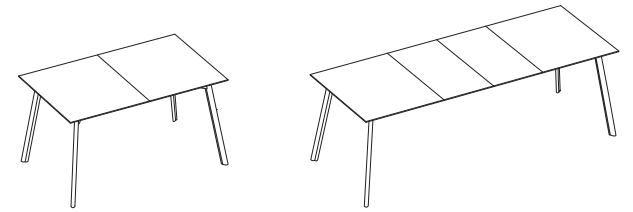

AMBURGO

TAVOLO ALLUNGABILE CON STRUTTURA IN ALLUMINIO, TOP IN MDF.
POSSIBILITA' DI PERSONALIZZARE LA GAMBA CON UN INSERTO COLORATO
*EXTENDING TABLE WITH ALUMINIUM FRAME AND MDF TOP
POSSIBILITY OF CUSTOMIZING THE LEG WITH COLORED INSERT*

140+45+45X85

6027

FINITURE *FINISHES*

INSERTO GAMBA *LEG INSERT*