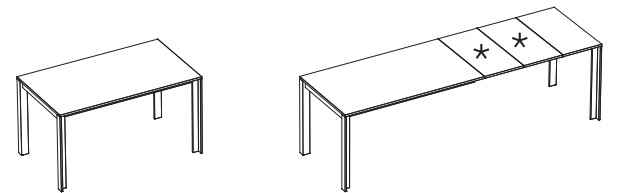

## DODO

TAVOLO ALLUNGABILE ( 1 PROLUNGA DA 40 )  
STRUTTURA IN METALLO CON TOP IN LAMINATO  
SP.2 CM O IN VETRO

*EXTENSIBLE TABLE (40 CM INTERNAL EXTENSION), METAL  
STRUCTURE WITH LAMINATE THK. 2 CM OR GLASSTOP*

**BASAMENTO ZERO CHIMICO**  
*ZERO CHEMICAL STRUCTURE*  
**140+40X80**

**TOP LAMINATO**  
*LAMINATE TOP*  
**6500**

**TOP VETRO**  
*GLASS TOP*  
**6500V**

**BASAMENTO BIANCO**  
*WHITE STRUCTURE*  
**140+40X80**

**TOP LAMINATO**  
*LAMINATE TOP*  
**6500**

**TOP VETRO**  
*GLASS TOP*  
**6500V**

**BASAMENTO TORTORA**  
*TORTORA STRUCTURE*  
**140+40X80**

**TOP LAMINATO**  
*LAMINATE TOP*  
**6500**

**TOP VETRO**  
*GLASS TOP*  
**6500V**