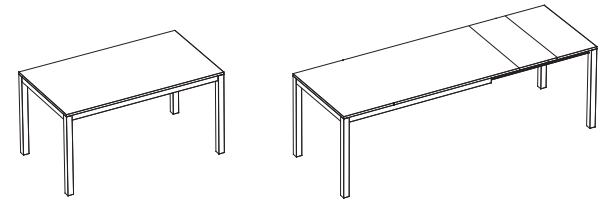

## MATRIX

TAVOLO ALLUNGABILE ( 2 PROLUNGHE DA 45 )  
STRUTTURA IN ALLUMINIO CON TOP IN LAMINATO  
SP. 2 CM

*EXTENSIBLE TABLE (TWO 45 CM EXTENSIONS). ALUMINIUM  
STRUCTURE WITH LAMINATE TOP TH. 2 CM*

**BASAMENTO ZERO CHIMICO**  
*ZERO CHEMICAL STRUCTURE*

**140+45+45X80**

6497

**160+45+45X80**

6498

**BASAMENTO CROMO**  
*CHROME STRUCTURE*

**140+45+45X80**

6497

**160+45+45X80**