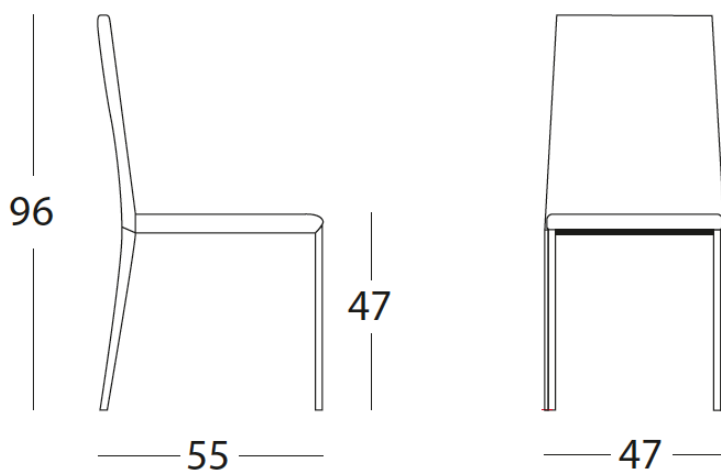

Sedia impilabile (4 pcs) con struttura in metallo e completamente rivestita in microfibra maculata antimacchia.

Stackable chair (4pcs) with metal structure and totally covered in stain-resistant speckled microfibre.

L. 47 P. 55 H. 47/96
dimensioni / dimensions

6229 P.140

Struttura e seduta / Structure and seat

GRIGIO CHIARO

TABACCO

RUGGINE

ANTRACITE