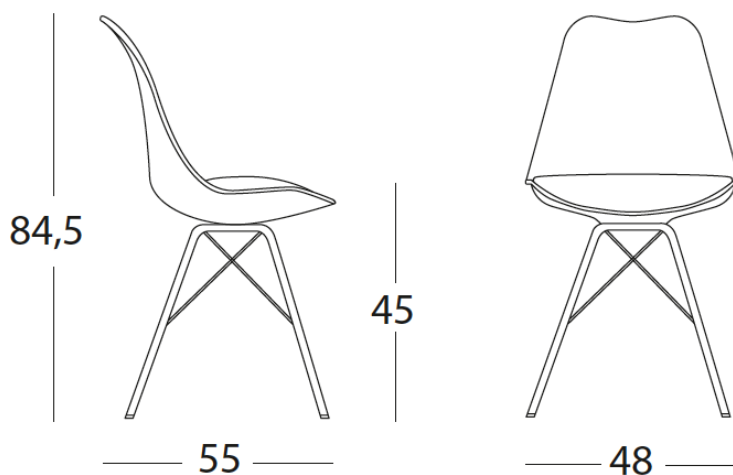

Jenny

Sedia con basamento in metallo verniciato con scocca in polipropilene e sedile in ecopelle.

Chair with painted metal structure, polypropylene carcass and ecoleather seat.

L. 48 P. 55 H. 45/84,5
dimensioni / dimensions

6245 P 98

Struttura e seduta / Structure and seat

BIANCO

NERO