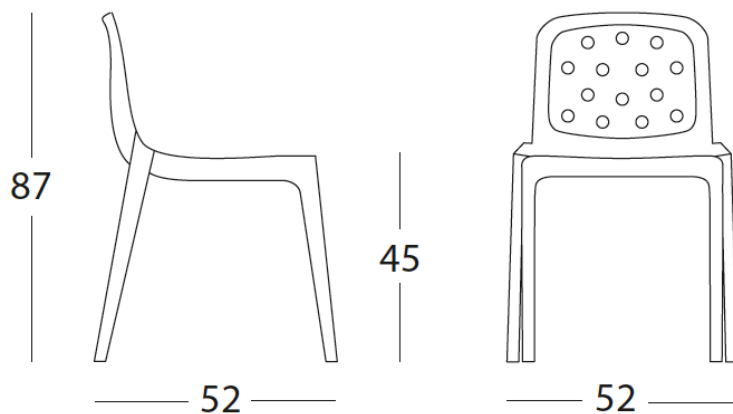

Sedia impilabile ( 6 pcs ) in tecnopolimero.

Stackable chair (6 pcs) in technopolymer.

L. 52 P. 52 H. 45/87  
dimensioni / dimensions

**6263 P 118**

Struttura e seduta / Structure and seat

BIANCO

SAND

PERLA

TORBA

SALVIA