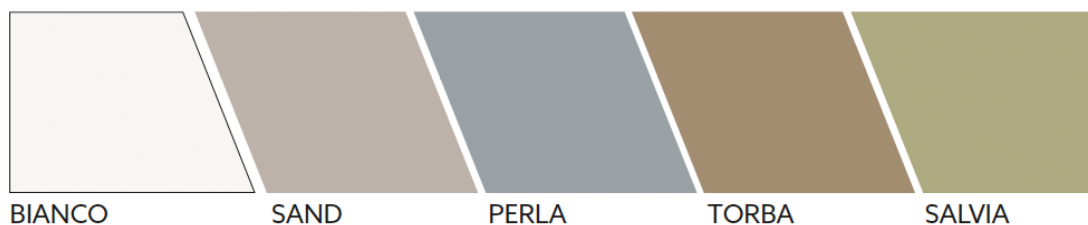

Sedia impilabile ( 6 pcs ) in tecnopolimero.

Stackable chair (6 pcs) in technopolymer.

L. 52 P. 52 H. 45/87  
dimensioni / dimensions

**6263 P 118**

Struttura e seduta / Structure and seat

BIANCO

SAND

PERLA

TORBA

SALVIA