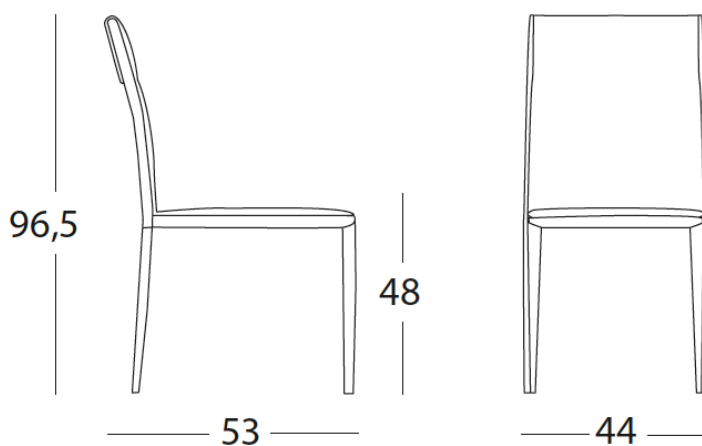

Sedia impilabile (4 pcs) con struttura in metallo completamente rivestita in ecopelle.

Stackable chair with metal structure and totally covered in ecoleather.

L. 44 P. 53 H. 48/96,5  
dimensioni / dimensions

**6218 P.135**

Struttura e seduta / Structure and seat