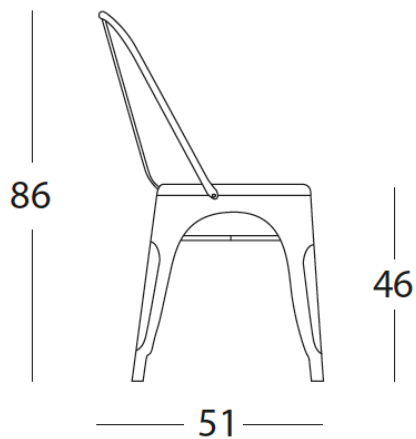

Sedia impilabile (4 pcs) con
struttura in metallo.

Stackable chair (4 pcs) with
metal structure.

L. 64 P. 51 H. 46/86
dimensioni / dimensions

6265 P 110

Struttura e seduta / Structure and seat

BIANCO ANTICATO
OPACO