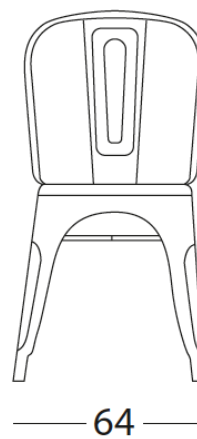

Sedia impilabile (4 pcs) con
struttura in metallo.

Stackable chair (4 pcs) with
metal structure.

L. 64 P. 51 H. 46/86
dimensioni / dimensions

6265 P 110

Struttura e seduta / Structure and seat

BIANCO ANTICATO
OPACO