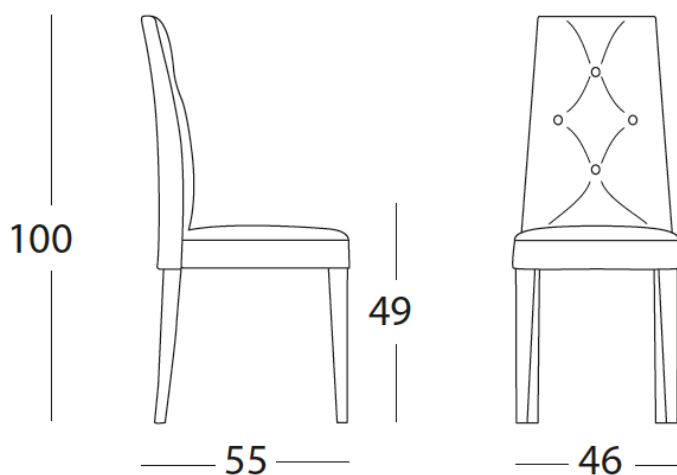

Sedia con struttura in legno laccato e rivestimento in ecopelle in tinta.

Chair with lacquered wood structure and ecoleather cover in the same colour.

L. 46 P. 55 H. 49/100
dimensioni / dimensions

6224 P.112