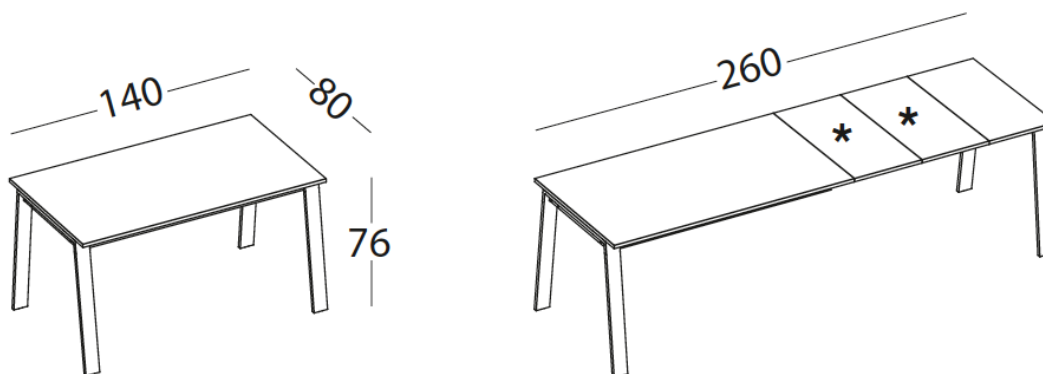

Tavolo allungabile con struttura in metallo verniciato con top in laminato sp.2 cm o in vetro (prolunga in nobilitato).

Extending table with painted metal structure with laminate top th. 2 cm or glass top (melamine extension).

L 140 P 80 H 76 / 1 allunga da 40x80
/ 1 extension 40x80

6501 P 805
top laminato / laminate top

6501V P 815
top vetro / glass top

*su richiesta prolunga aggiuntiva
per un massimo di 3

P 96

*internal additional extension max
3 on request