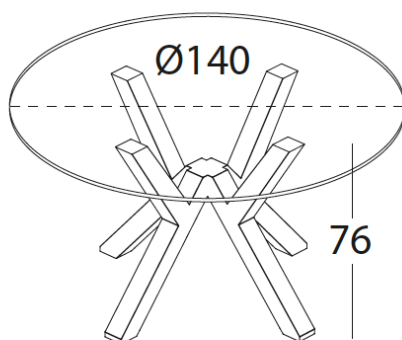

Tavolo fisso con basamento in legno e piano in vetro trasparente sp 1,2 cm.

Fixed table with wooden structure and transparent glass top th. 1.2 cm.

diametro 140 H. 76 finitura grafite e wengè
/ wengè and graphite finish

6008 P 760

diametro 140 H. 76 finitura bianco
/ white finish

6008 P 795

Finiture top / Top finishes

VETRO TRASPARENTE

Finiture basamento / Structure finishes

BIANCO

GRAFITE

WENGÈ

Tavolo non riducibile / The table cannot be reduced