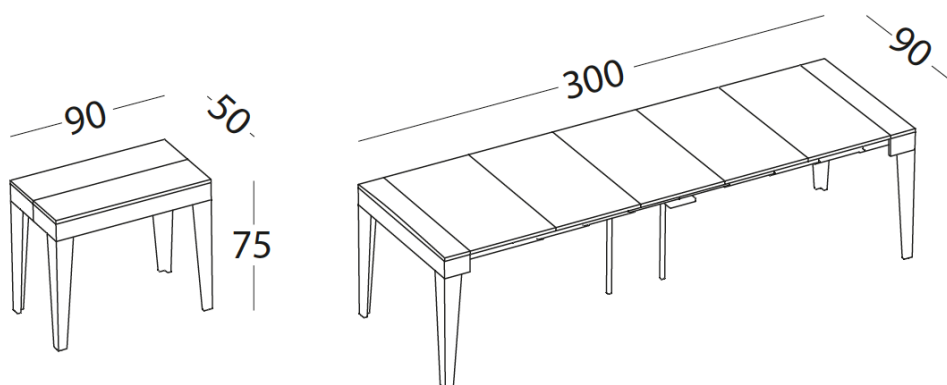

Tavolo consolle allungabile  
telescopico con meccanismo  
in alluminio, struttura e piani in  
melaminico.

Extending console table,  
telescopic with aluminium  
extensions, melamine structure  
and tops.

L 90 P 50 H 75 / 5 allunghe da 50x90  
/ 5 extensions 50x90

**6037 P 1080**

Finiture top e basamento / Top and structure finishes

Tavolo non riducibile / The table cannot be reduced