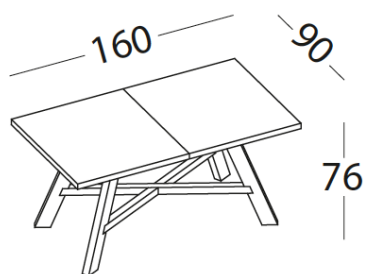

Tavolo allungabile con basamento in metallo verniciato e top folding sp. 6 cm. in nobilitato.

Extending table with painted metal structure and folding top th. 6 in melamine.

L 160 P 90 H 76 / 2 allunghe da 40x90  
/ 2 extensions 40x90