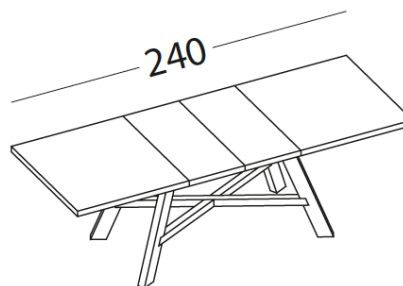

Tavolo allungabile con basamento in metallo verniciato e top folding sp. 6 cm. in nobilitato.

Extending table with painted metal structure and folding top th. 6 in melamine.

L 160 P 90 H 76 / 2 allunghe da 40x90  
/ 2 extensions 40x90