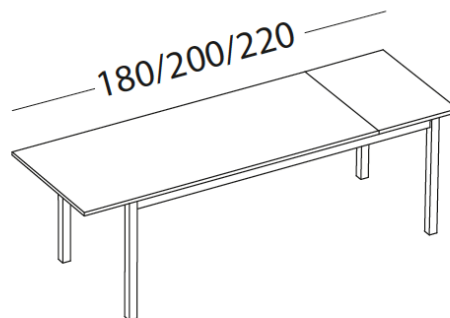

Tavolo allungabile con struttura in metallo verniciato con top in laminato sp. 2 cm e gambe sezione 6x6 cm.

Extending table with painted metal structure and laminate top th. 2 cm and legs with 6x6 section.

L 120 P 80 H 76 / 1 allunga da 60x80/ 1 ext. 60x80

6492 P 470

L 140 P 80 H 76 / 1 allunga da 60x80/ 1 ext. 60x80

6493 P 485

L 160 P 80 H 76 / 1 allunga da 60x80/ 1 ext. 60x80

6494 P 500

basamento zero chimico