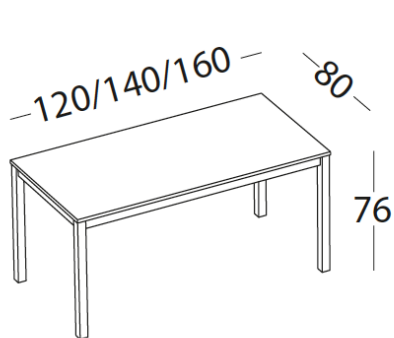

Tavolo allungabile con struttura in metallo verniciato con top in laminato sp. 2 cm e gambe sezione 6x6 cm.

Extending table with painted metal structure and laminate top th. 2 cm and legs with 6x6 section.

L 120 P 80 H 76 / 1 allunga da 60x80/ 1 ext. 60x80

6492 P 470

L 140 P 80 H 76 / 1 allunga da 60x80/ 1 ext. 60x80

6493 P 485

L 160 P 80 H 76 / 1 allunga da 60x80/ 1 ext. 60x80

6494 P 500

basamento zero chimico