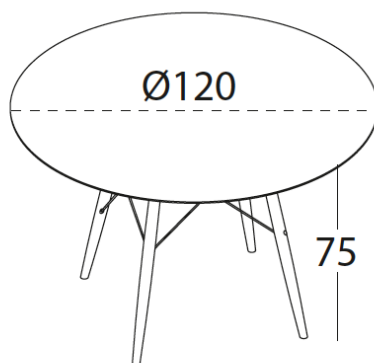

Tavolo fisso con gambe in faggio naturale, tralici in metallo verniciato nero e piano in laminato bordo svasato sp. 3 cm.

Fixed table with natural beech legs, black painted metal trestle and laminate top with flared edge th. 3 cm.

Diametro 120
dimensioni / dimensions

6418 P 805

Finiture top / Top finishes

BIANCO

Finiture basamento / Structure finishes

FAGGIO NATURALE
INSERTO NERO

Tavolo non riducibile / The table cannot be reduced