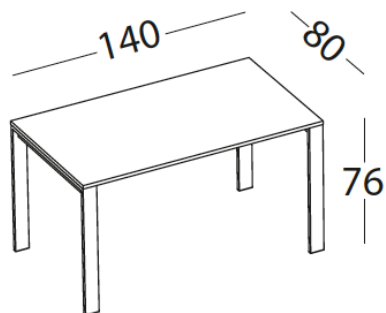

Tavolo allungabile con struttura in metallo verniciato top in laminato sp.2 cm o in vetro (prolunga in nobilitato)

Extending table with painted metal structure and laminate top th. 2 cm or glass top (melamine extension)

L 140 P 80 H 76 / 1 allunga da 40x80
/ 1 extension 40x80

6503 P 805

top laminato / laminate top

6503V P 815

top vetro / glass top

*su richiesta prolunga aggiuntiva per un massimo di 3

P 96

* internal additional extension max 3 on request

Finiture top / Top finishes

VETRO BIANCO

LAMINATO SP. 2 CM.
/ LAMINATE TH 2 CM.

Finiture basamento / Structure finishes

BIANCO

ZERO CHIMICO

TORTORA

Tavolo non riducibile / The table cannot be reduced