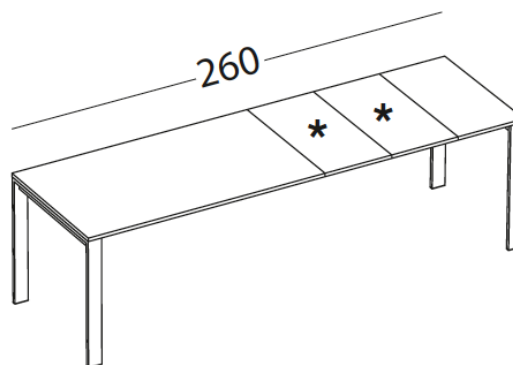

Tavolo allungabile con struttura in metallo verniciato top in laminato sp.2 cm o in vetro (prolunga in nobilitato)

Extending table with painted metal structure and laminate top th. 2 cm or glass top (melamine extension)

L 140 P 80 H 76 / 1 allunga da 40x80
/ 1 extension 40x80

6503 P 805

top laminato / laminate top

6503V P 815

top vetro / glass top

*su richiesta prolunga aggiuntiva per un massimo di 3

P 96

* internal additional extension max 3 on request

Finiture top / Top finishes

VETRO BIANCO

LAMINATO SP. 2 CM.
/ LAMINATE TH 2 CM.

Finiture basamento / Structure finishes

BIANCO

ZERO CHIMICO

TORTORA

Tavolo non riducibile / The table cannot be reduced