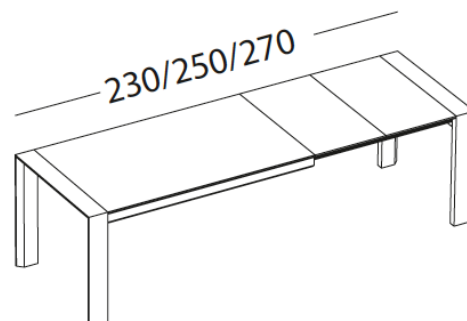

Tavolo impiallacciato allungabile con top sp. 2 cm. e gambe sezione 13x4,5 cm.

Extending veneered table with top th. 2 cm. and legs with 13x4.5 section.

L 130 P 90 H 77 / 2 allunghe da 50x90
/ 2 extensions 50x90

6484 P 1.395

L 150 P 90 H 77 / 2 allunghe da 50x90
/ 2 extensions 50x90

6485 P 1.430

L 170 P 90 H 77 / 2 allunghe da 50x90
/ 2 extensions 50x90s

6486 P 1.495

Finiture top e basamento / Top and structure finishes