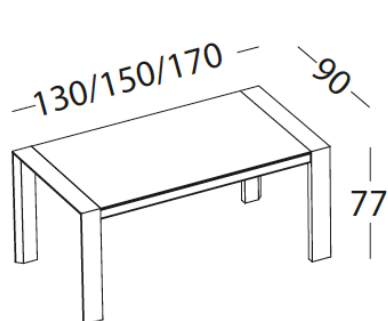

Tavolo impiallacciato allungabile con top sp. 2 cm. e gambe sezione 13x4,5 cm.

Extending veneered table with top th. 2 cm. and legs with 13x4.5 section.

L 130 P 90 H 77 / 2 allunghe da 50x90
/ 2 extensions 50x90

6484 P 1.395

L 150 P 90 H 77 / 2 allunghe da 50x90
/ 2 extensions 50x90

6485 P 1.430

L 170 P 90 H 77 / 2 allunghe da 50x90
/ 2 extensions 50x90s

6486 P 1.495

Finiture top e basamento / Top and structure finishes