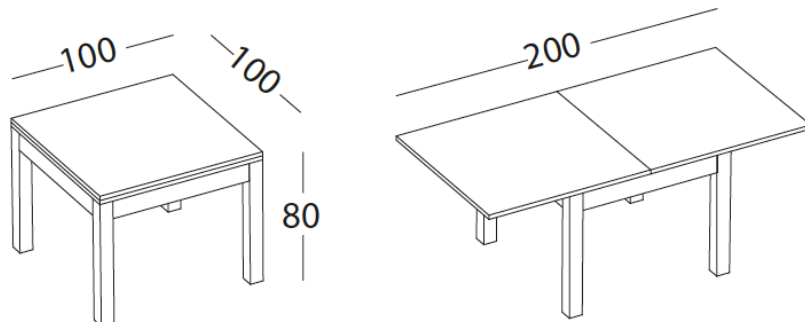

Tavolo allungabile impiallacciato, apertura a libro con piano sp. 2,5+2,5 cm. e gambe con sezione 8x8 cm.

Extending veneered folding table with top th. 2.5+2.5 cm and legs with 8x8 section

L 100 P 100x100 H 80  
dimensioni / dimensions