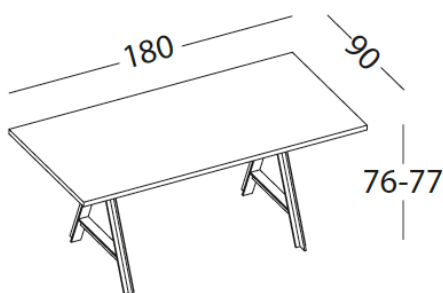

Tavolo fisso con basamento in metallo grezzo verniciato e piana impiallacciata di castagno scortecciato finitura naturale sp. 3 cm. o laminato sp. 4 cm.

Fixed table with painted raw metal structure and barked chestnut veneered top; finish: natural th.3 cm or laminate th. 4 cm.

L 180 P 90 H 77  
top in laminato / laminate top

**6306 P 665**

L 180 P 90 H 76  
top impiallacciato / veneered top

**6306 P 1200**

Maggiorazione per top laminato speciale e Fenix  
Surcharge for special laminate top and Fenix