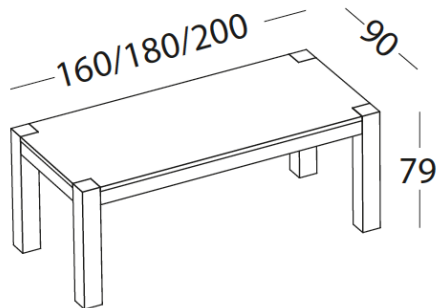

Tavolo allungabile impiallacciato con top sp. 3 cm. gambe con sezione 12x12 cm.

Extending veneered table with top th. 3 cm legs with 12x12 cm section.

L 160 P 90 H 79 / 1 allunga da 50x90
/ 1 extension 50x90

6177 P 1.775

L 180 P 90 H 79 / 1 allunga da 50x90
/ 1 extension 50x90

6178 P 1.855

L 200 P 90 H 79 / 1 allunga da 50x90
/ 1 extension 50x90

6173 P 1.960

Finiture top e basamento / Top and structure finishes

QUERCIA
NATURALE

Tavolo non riducibile / The table cannot be reduced