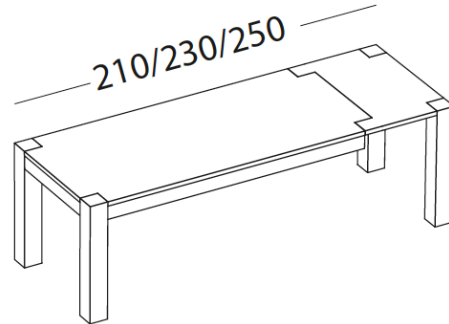

Tavolo allungabile impiallacciato con top sp. 3 cm. gambe con sezione 12x12 cm.

Extending veneered table with top th. 3 cm legs with 12x12 cm section.

L 160 P 90 H 79 / 1 allunga da 50x90
/ 1 extension 50x90

6177 P 1.775

L 180 P 90 H 79 / 1 allunga da 50x90
/ 1 extension 50x90

6178 P 1.855

L 200 P 90 H 79 / 1 allunga da 50x90
/ 1 extension 50x90

6173 P 1.960

Finiture top e basamento / Top and structure finishes

QUERCIA
NATURALE

Tavolo non riducibile / The table cannot be reduced