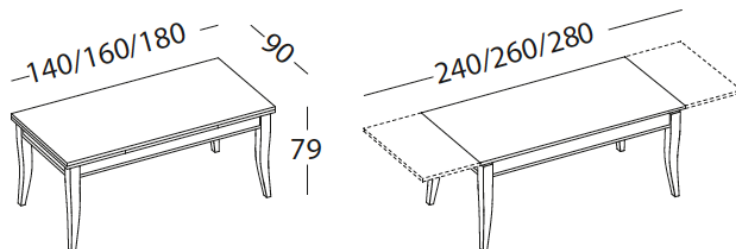

Tavolo allungabile impiallacciato
con top sp. 2,5+2,5 cm.

Veneered extending table with
top th.2,5+2,5.

L 140 P 85 H 79 / 2 allunghe da 50x90 / 2 extensions 50x90	6290 P 1205
L 160 P 90 H 79 / 2 allunghe da 50x90 / 2 extensions 50x90	6291 P 1270
L 180 P 90 H 79 / 2 allunghe da 50x90 / 2 extensions 50x90	6292 P 1370
L 100 P 100x100 H 79 apertura a libro / folding opening	6490 P 975