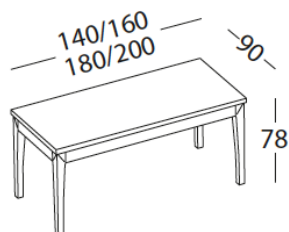

Tavolo allungabile impiallacciato con piano sp. 4 cm.

Veneered extending table with top th. 4 cm.

L 140 P 90 H 78 / 1 allunga da 45x90 /1 ext. 45x90	<b>6276 P 1160</b>
L 160 P 90 H 78 / 1 allunga da 45x90 /1 ext. 45x90	<b>6273 P 1190</b>
L 180 P 90 H 78 / 1 allunga da 45x90 /1 ext. 45x90	<b>6274 P 1220</b>
L 200 P 90 H 78 / 1 allunga da 45x90 /1 ext. 45x90	<b>6275 P 1280</b>

L 100 P 100x100 H 79 apertura a libro con piano sp. 2,5+2,5 cm folding opening with top th. 2.5 + 2.5 cm	<b>6490 P 960</b>
--	-------------------

Tavolo fisso impiallacciato piano sp. 4 cm.

Veneered fixed table with top th. 4 cm.

L 140 P 90 H 78	<b>6269 P 915</b>
L 160 P 90 H 78	<b>6270 P 950</b>
L 180 P 90 H 78	<b>6271 P 980</b>
L 200 P 90 H 78	<b>6272 P 1035</b>
dimensioni / dimensions	

Finiture top e basamento / Top and structure finishes