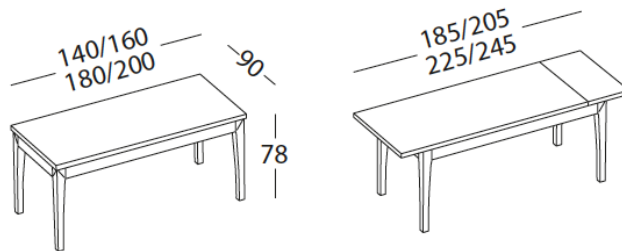

Tavolo allungabile impiallacciato con piano sp. 4 cm.

Veneered extending table with top th. 4 cm.

L 140 P 90 H 78 / 1 allunga da 45x90 /1 ext. 45x90	<b>6276 P 1160</b>
L 160 P 90 H 78 / 1 allunga da 45x90 /1 ext. 45x90	<b>6273 P 1190</b>
L 180 P 90 H 78 / 1 allunga da 45x90 /1 ext. 45x90	<b>6274 P 1220</b>
L 200 P 90 H 78 / 1 allunga da 45x90 /1 ext. 45x90	<b>6275 P 1280</b>

L 100 P 100x100 H 79 apertura a libro con piano sp. 2,5+2,5 cm folding opening with top th. 2.5 + 2.5 cm	<b>6490 P 960</b>
--	-------------------

Tavolo fisso impiallacciato piano sp. 4 cm.

Veneered fixed table with top th. 4 cm.

L 140 P 90 H 78	<b>6269 P 915</b>
L 160 P 90 H 78	<b>6270 P 950</b>
L 180 P 90 H 78	<b>6271 P 980</b>
L 200 P 90 H 78	<b>6272 P 1035</b>
dimensioni / dimensions	

Finiture top e basamento / Top and structure finishes