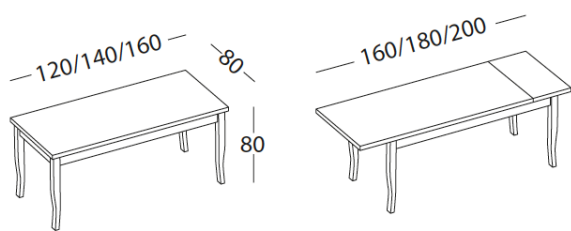

Tavolo allungabile impiallacciato
gambe massello e top sp. 4 cm.

Veneered extending table, solid
wood legs and top th. 4 cm.

L 120 P 80 H 80 / 1 allunga da 40x80 / 1 ext. 40x80	6455 P 590
L 140 P 80 H 80 / 1 allunga da 40x80 / 1 ext. 40x80	6452 P 630
L 160 P 80 H 80 / 1 allunga da 40x80 / 1 ext. 40x80	6462 P 650

Tavolo fisso impiallacciato
gambe massello e top sp 4 cm.

Veneered fixed table, solid wood
legs and top th. 4 cm.

L 120 P 80 H 80	6414 P 510
L 140 P 80 H 80	6422 P 550
L 160 P 80 H 80	6432 P 590
dimensioni / dimensions	

Finiture top e basamento / Top and structure finishes

15 CASTAGNO

Tavolo allungabile con struttura
impiallacciato gambe massello
top in laminato sp. 4 cm.

Extending table with veneered
structure, solid wood legs and
laminated top th. 4 cm.

Fixed table with veneered
structure, solid wood legs and
laminated top th. 4 cm.

L 105 P 80 H 80	6406 P 350
L 120 P 80 H 80	6415 P 361
L 140 P 80 H 80	6420 P 380
L 160 P 80 H 80	6430 P 405
L 180 P 80 H 80	6457 P 535
dimensioni / dimensions	