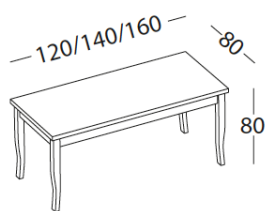

Tavolo allungabile impiallacciato
gambe massello e top sp. 4 cm.

Veneered extending table, solid
wood legs and top th. 4 cm.

L 120 P 80 H 80 / 1 allunga da 40x80 / 1 ext. 40x80	6455 P 590
L 140 P 80 H 80 / 1 allunga da 40x80 / 1 ext. 40x80	6452 P 630
L 160 P 80 H 80 / 1 allunga da 40x80 / 1 ext. 40x80	6462 P 650

Tavolo fisso impiallacciato
gambe massello e top sp 4 cm.

Veneered fixed table, solid wood
legs and top th. 4 cm.

L 120 P 80 H 80	6414 P 510
L 140 P 80 H 80	6422 P 550
L 160 P 80 H 80	6432 P 590
dimensioni / dimensions	

Finiture top e basamento / Top and structure finishes

15 CASTAGNO

Tavolo allungabile con struttura
impiallacciato gambe massello
top in laminato sp. 4 cm.

Extending table with veneered
structure, solid wood legs and
laminated top th. 4 cm.

Fixed table with veneered
structure, solid wood legs and
laminated top th. 4 cm.

L 105 P 80 H 80	6406 P 350
L 120 P 80 H 80	6415 P 361
L 140 P 80 H 80	6420 P 380
L 160 P 80 H 80	6430 P 405
L 180 P 80 H 80	6457 P 535
dimensioni / dimensions	