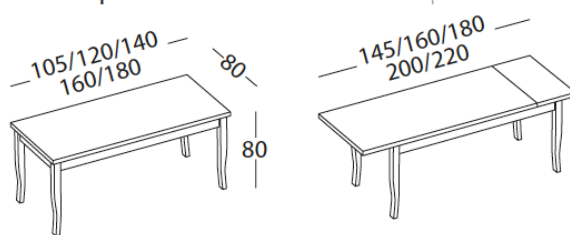

Tavolo allungabile impiallacciato
gambe massello e top sp. 4 cm.

Veneered extending table, solid
wood legs and top th. 4 cm.

L 120 P 80 H 80 / 1 allunga da 40x80 / 1 ext. 40x80	6455 P 590
L 140 P 80 H 80 / 1 allunga da 40x80 / 1 ext. 40x80	6452 P 630
L 160 P 80 H 80 / 1 allunga da 40x80 / 1 ext. 40x80	6462 P 650

Tavolo fisso impiallacciato
gambe massello e top sp 4 cm.

Veneered fixed table, solid wood
legs and top th. 4 cm.

L 120 P 80 H 80	6414 P 510
L 140 P 80 H 80	6422 P 550
L 160 P 80 H 80	6432 P 590
dimensioni / dimensions	

Finiture top e basamento / Top and structure finishes

15 CASTAGNO

Tavolo allungabile con struttura
impiallacciato gambe massello
top in laminato sp. 4 cm.

Extending table with veneered
structure, solid wood legs and
laminated top th. 4 cm.

Fixed table with veneered
structure, solid wood legs and
laminated top th. 4 cm.

L 105 P 80 H 80	6406 P 350
L 120 P 80 H 80	6415 P 361
L 140 P 80 H 80	6420 P 380
L 160 P 80 H 80	6430 P 405
L 180 P 80 H 80	6457 P 535
dimensioni / dimensions	