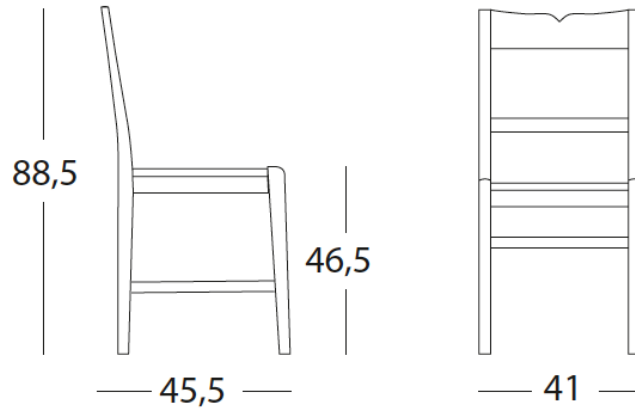

Struttura in legno con seduta impagliata o legno (sgabello abbinato "302").

Wooden structure with straw or wooden seat (matched stool "302").

L. 41 P. 45,5 H. 46,5/88,5
dimensioni / dimensions

seduta paglia / straw seat

6120 P 110

seduta legno / wooden seat

6120L P 135

Struttura / Structure

Legno
/ Wood

15 CASTAGNO

33 NOCE CARAVAGGIO

Laccato poro aperto
/ Open-pore lacquered