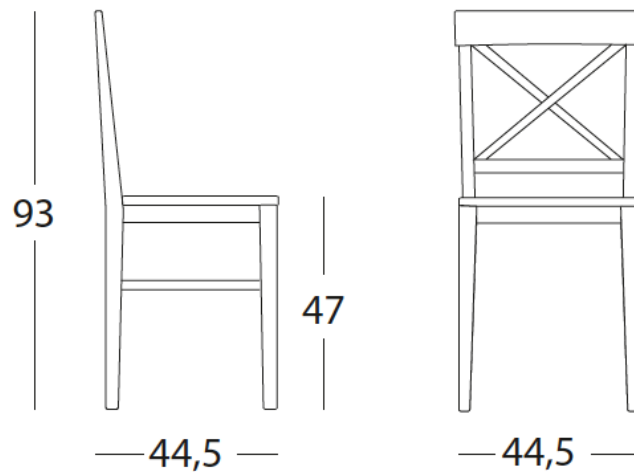

Sedia con struttura e seduta in legno (sgabello abbinato 472)

Chair with wooden structure and seat (matched stool 472)

L. 44,5 P. 44,5 H. 47/93  
dimensioni / dimensions

6120L P 145

Struttura e seduta / Structure and seat