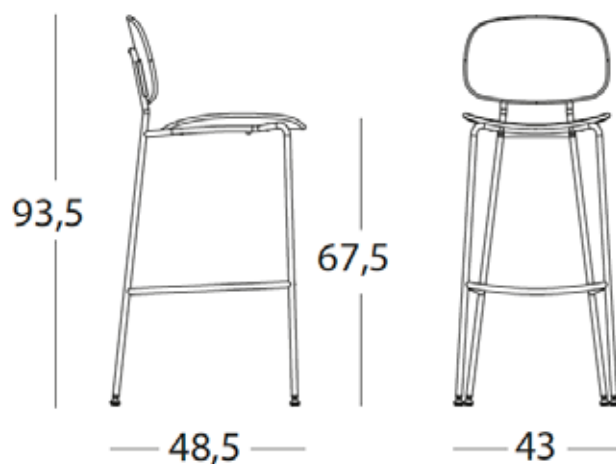

Sgabello fisso con struttura in metallo verniciato o cromato con seduta in multistrato.

Fixed stool with chromed or painted metal structure and multilayer seat.

L 43 P 48,5 H 67,5/93,5

Struttura bianco-nero / Black-white structure

6359 P 396

L 43 P 48,5 H 67,5/93,5

Struttura cromata / Chromed structure

6359 P 415

Struttura / Structure

BIANCO OPACO

CROMO

NERO OPACO

Seduta / Seat

ROVERE
NATURALE

ROVERE
ANTRACITE

ROVERE
NERO