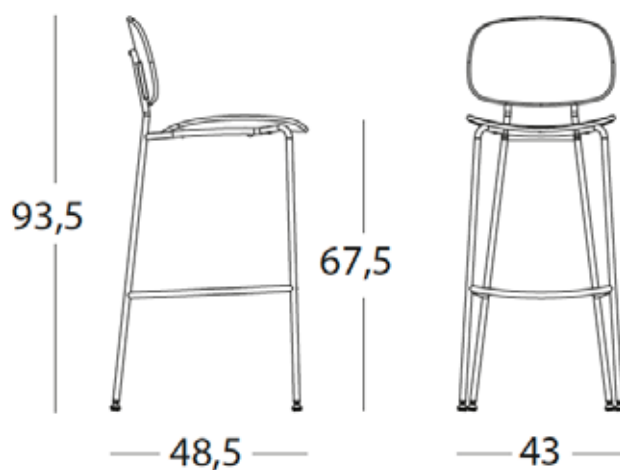

Sgabello fisso con struttura in metallo verniciato o cromato con seduta in polipropilene.

Fixed stool with chromed or painted metal structure and propylene seat.

L 43 P 48,5 H 67,5/93,5

Struttura bianco-nero / Black-white structure

6358 P 266

L 43 P 48,5 H 67,5/93,5

Struttura cromata / Chromed structure

6358 P 279

Struttura / Structure

BIANCO OPACO

CROMO

NERO OPACO

Seduta / Seat

BIANCO

GRIGIO
MANDORLA

VERDE
ACQUA

MARSALA

NERO
CARBONE