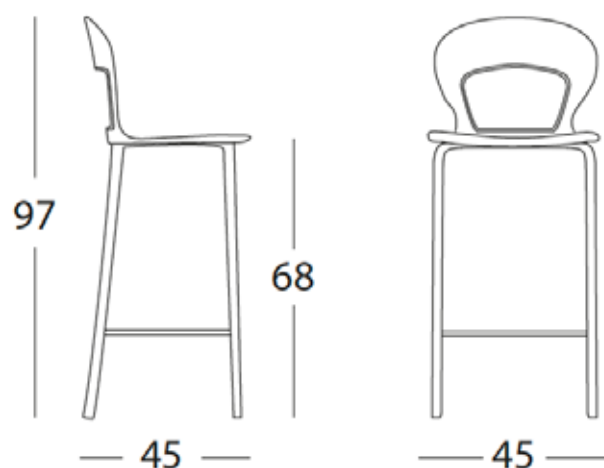

Sgabello fisso impilabile
(4 pcs) con struttura in metallo
cromato o verniciato, seduta
in tecnopolimero bicolore.

Stackable fixed stool (4 pcs)
with painted or chromed
metal structure, multicolor
technopolymer seat.

L. 45 P. 45 H. 68/97
dimensioni / dimensions
cromato / chromed
colore / colour

6369 P 180

6369 P 195

Struttura / Structure

BIANCO

CROMO

GRIGIO

NERO

Seduta / Seat

BIANCO+GRIGIO

CARMELLO+BIANCO

TORBA+BIANCO

RED+BIANCO