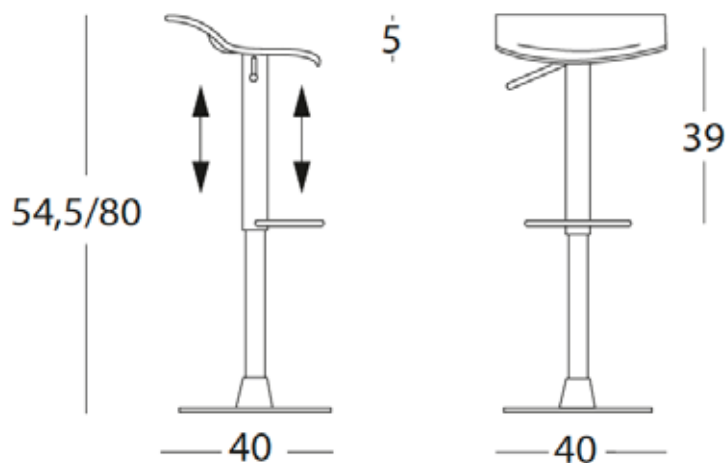

Sgabello con alzata a gas con basamento alluminio lucido, la seduta è in polipropilene.

Gas lift stool with glossy aluminium structure and polypropylene seat.

L. 40 P. 40 H. 54,5/80
dimensioni / dimensions

6146 P 145

Struttura e base / Structure and base

CROMO

Seduta / Seat

BIANCO

NERO