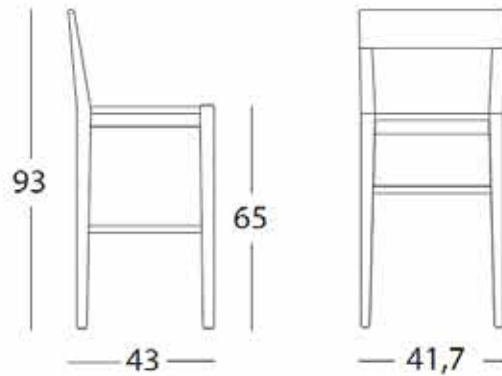

Sgabello fisso con struttura in legno con seduta impagliata o legno (sedia abbinata "470").

Fixed stool with wooden structure, straw or wooden seat (matched chair "470").

L. 41,7 P. 43 H. 65/93  
dimensioni / dimensions

seduta paglia / straw seat

**6140 P 150**

seduta legno / wooden seat

**6140L P 165**

### Seduta / Seat

LEGNO

PAGLIA