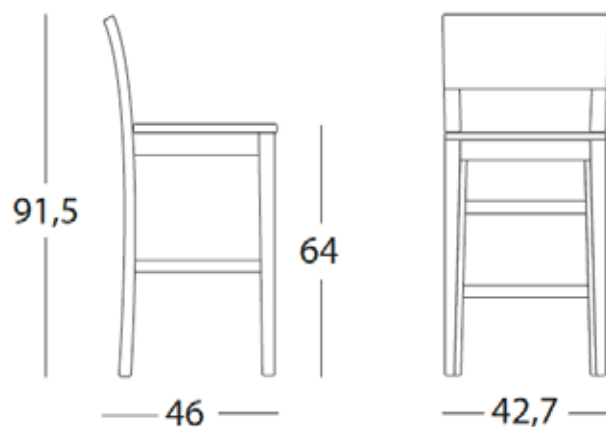

Sgabello fisso struttura e seduta in legno (sedia abbinata "490").

Fixed stool with wooden seat and structure (matched chair "490").

L. 42,7 P. 46 H. 64/91,5
dimensioni / dimensions

6140L P 190

Struttura / Structure