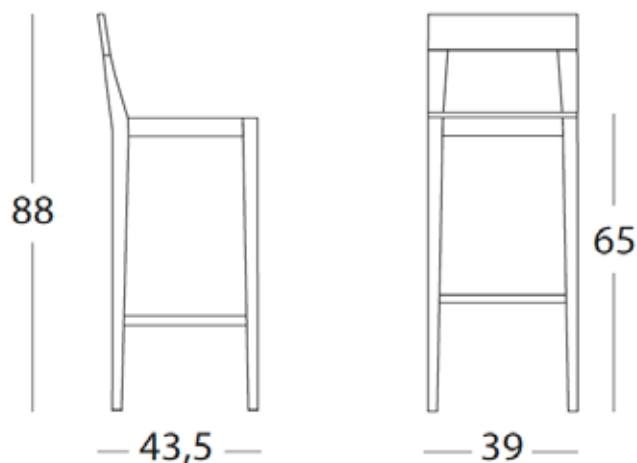

Sgabello fisso con struttura in legno con seduta impagliata.

Fixed stool with wooden structure and straw seat.

L. 39 P. 43,5 H. 65/88
dimensioni / dimensions

6155 P 138

Struttura / Structure

BIANCO PORO APERTO ROVERE GRIGIO

Seduta / Seat

PAGLIA