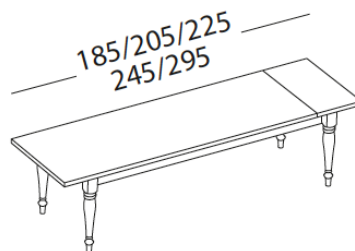

Tavolo allungabile impiallacciato
con piano sp. 4 cm.

Veneered extending table with
top th. 4 cm.

L 140 P 90 H 78 / 1 allunga da 45x90 / 1 ext. 45x90	6295 P 1315
L 160 P 90 H 78 / 1 allunga da 45x90 / 1 ext. 45x90	6296 P 1350
L 180 P 90 H 78 / 1 allunga da 45x90 / 1 ext. 45x90	6297 P 1380
L 200 P 90 H 78 / 1 allunga da 45x90 / 1 ext. 45x90	6298 P 1430
L 250 P 90 H 78 / 1 allunga da 45x90 / 1 ext. 45x90	6299 P 1675

L 100 P 100x100 H 79 apertura a libro con piano sp. 2,5+2,5 cm folding opening with top th. 2.5+2.5 cm	6490 P 1035
--	--------------------

Finiture top e basamento / Top and structure finishes

Impiallacciato / Veneered