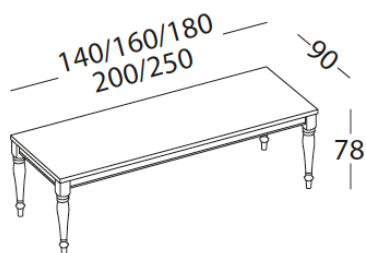

Tavolo allungabile impiallacciato
con piano sp. 4 cm.

Veneered extending table with
top th. 4 cm.

L 140 P 90 H 78 / 1 allunga da 45x90 / 1 ext. 45x90	6295 P 1315
L 160 P 90 H 78 / 1 allunga da 45x90 / 1 ext. 45x90	6296 P 1350
L 180 P 90 H 78 / 1 allunga da 45x90 / 1 ext. 45x90	6297 P 1380
L 200 P 90 H 78 / 1 allunga da 45x90 / 1 ext. 45x90	6298 P 1430
L 250 P 90 H 78 / 1 allunga da 45x90 / 1 ext. 45x90	6299 P 1675

L 100 P 100x100 H 79 apertura a libro con piano sp. 2,5+2,5 cm folding opening with top th. 2.5+2.5 cm	6490 P 1035
--	--------------------

Finiture top e basamento / Top and structure finishes

Impiallacciato / Veneered