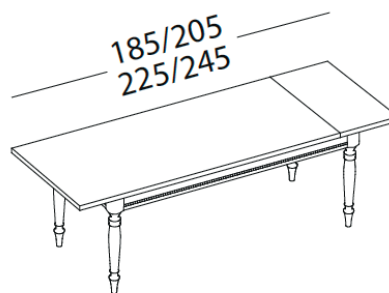

Tavolo allungabile impiallacciato con piano sp. 3 cm.

Veneered extending table with top th. 3 cm.

L 140 P 90 H 79,5 / 1 allunga 45x90 /1 ext. 45x90

**6087 P 1305**

L 160 P 90 H 79,5 / 1 allunga 45x90 /1 ext. 45x90

**6097 P 1335**

L 180 P 90 H 79,5 / 1 allunga 45x90 /1 ext. 45x90

**6098 P 1370**

L 200 P 90 H 79,5 / 1 allunga 45x90 /1 ext. 45x90

**6099 P 1430**

Tavolo fisso impiallacciato piano sp. 3 cm.

Veneered fixed table with top th. 3 cm.

L 140 P 90 H 79,5

**6086 P 1040**

L 160 P 90 H 79,5

**6110 P 1070**

L 180 P 90 H 79,5

**6111 P 1108**

L 200 P 90 H 79,5

**6112 P 1165**