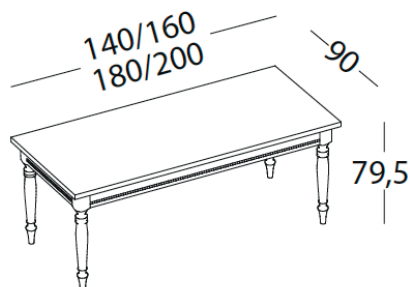

Tavolo allungabile impiallacciato con piano sp. 3 cm.

Veneered extending table with top th. 3 cm.

L 140 P 90 H 79,5 / 1 allunga 45x90 /1 ext. 45x90

**6087 P 1305**

L 160 P 90 H 79,5 / 1 allunga 45x90 /1 ext. 45x90

**6097 P 1335**

L 180 P 90 H 79,5 / 1 allunga 45x90 /1 ext. 45x90

**6098 P 1370**

L 200 P 90 H 79,5 / 1 allunga 45x90 /1 ext. 45x90

**6099 P 1430**

Tavolo fisso impiallacciato piano sp. 3 cm.

Veneered fixed table with top th. 3 cm.

L 140 P 90 H 79,5

**6086 P 1040**

L 160 P 90 H 79,5

**6110 P 1070**

L 180 P 90 H 79,5

**6111 P 1108**

L 200 P 90 H 79,5

**6112 P 1165**