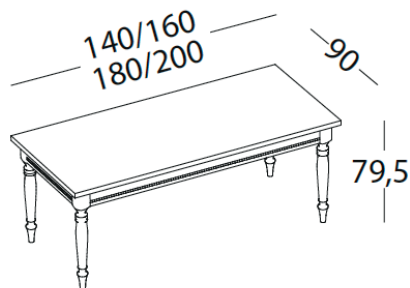

Tavolo allungabile impiallacciato con piano sp. 3 cm.

Veneered extending table with top th. 3 cm.

L 140 P 90 H 79,5 / 1 allunga 45x90 /1 ext. 45x90

**6087 P 1305**

L 160 P 90 H 79,5 / 1 allunga 45x90 /1 ext. 45x90

**6097 P 1335**

L 180 P 90 H 79,5 / 1 allunga 45x90 /1 ext. 45x90

**6098 P 1370**

L 200 P 90 H 79,5 / 1 allunga 45x90 /1 ext. 45x90

**6099 P 1430**

Tavolo fisso impiallacciato piano sp. 3 cm.

Veneered fixed table with top th. 3 cm.

L 140 P 90 H 79,5

**6086 P 1040**

L 160 P 90 H 79,5

**6110 P 1070**

L 180 P 90 H 79,5

**6111 P 1108**

L 200 P 90 H 79,5

**6112 P 1165**